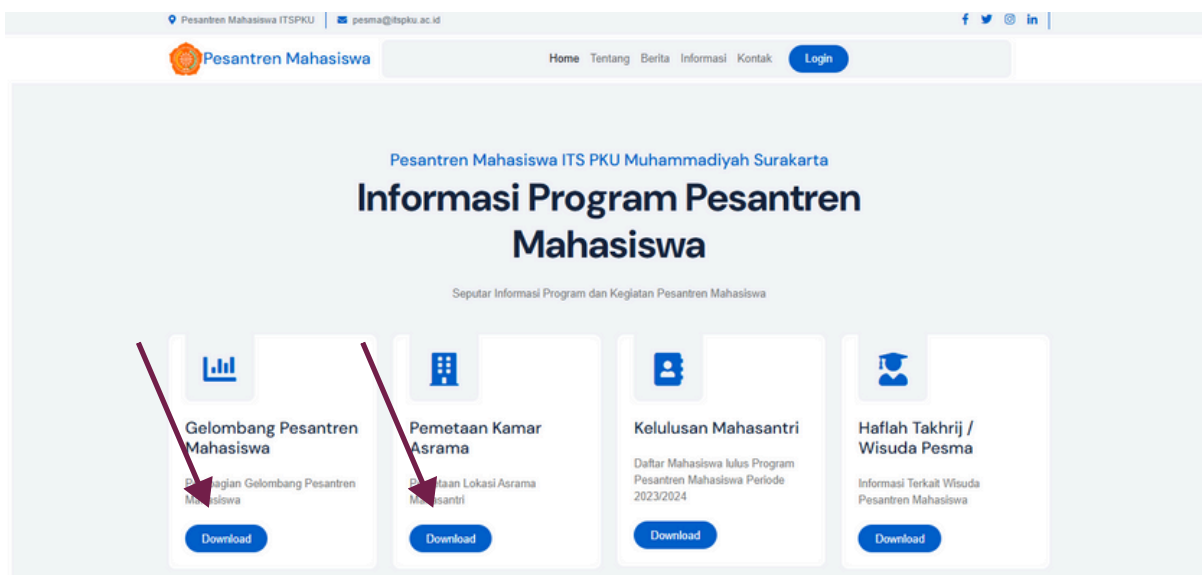

PANDUAN MYPESMA

BUKU PANDUAN VOL. 01 MYPESMA

Tutorial Create Akun

1

Silahkan Akses website <https://mypesma.itspku.ac.id>

2

Silahkan Pilih Menu Informasi untuk mendownload informasi pembagian gelombang dan lokasi kamar

Tutorial Create Akun

3

Silahkan klik tombol login

Pesantren Mahasiswa

Home Tentang Berita Informasi Kontak

Login

4

Silahkan klik Signup untuk membuat akun